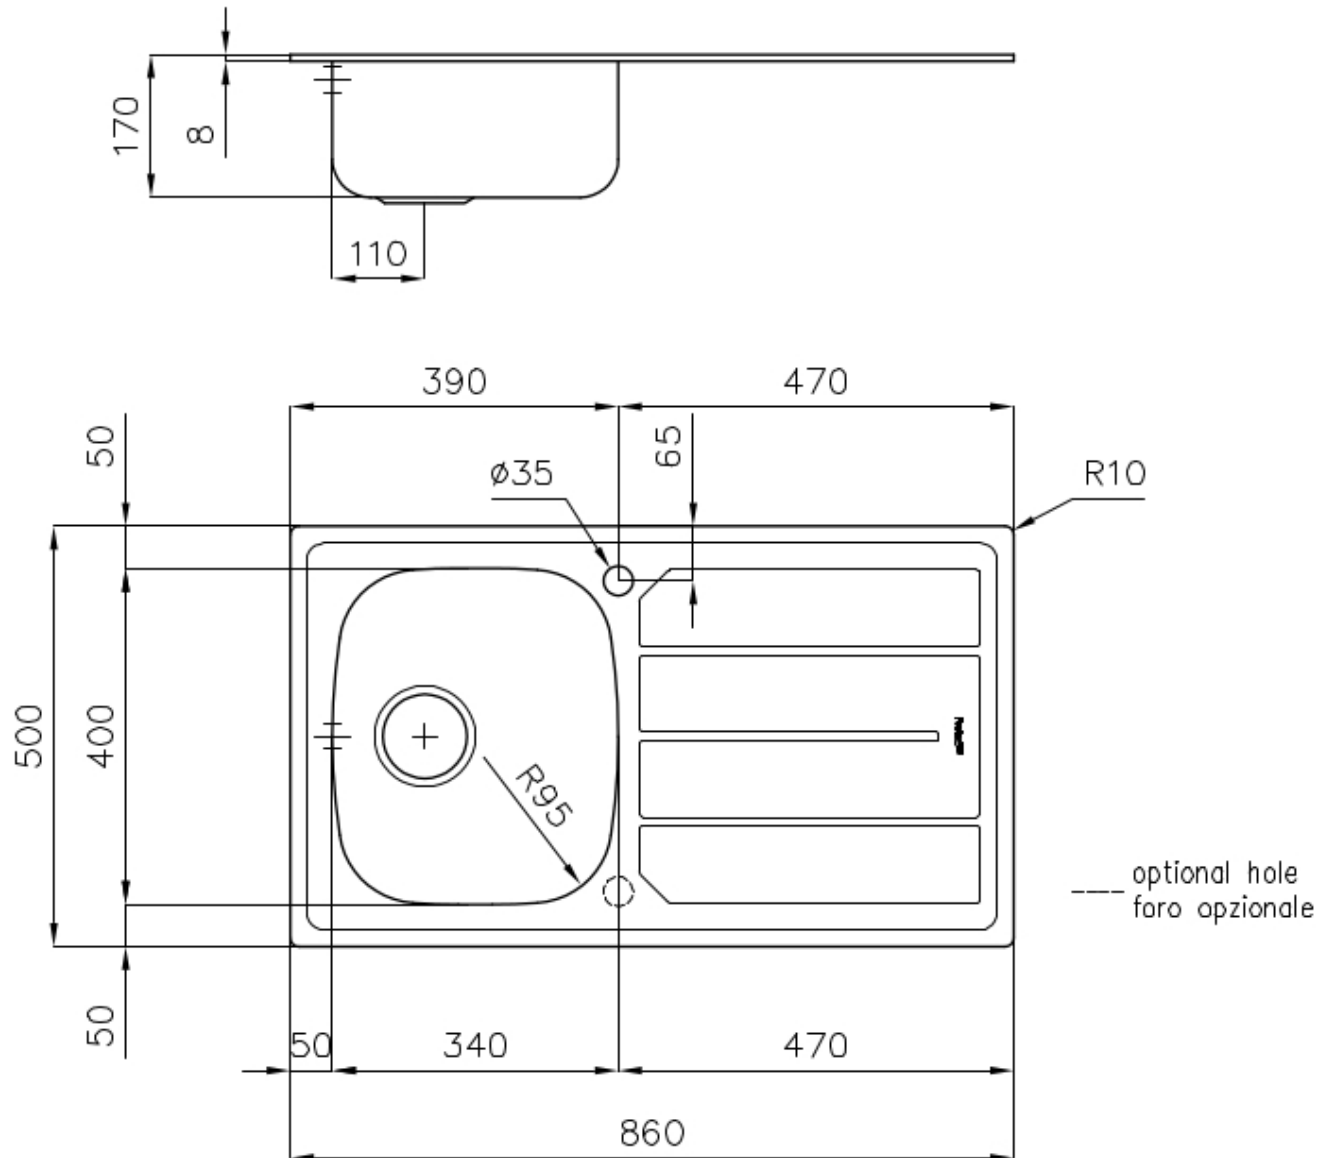

TECNISCHE DATEN